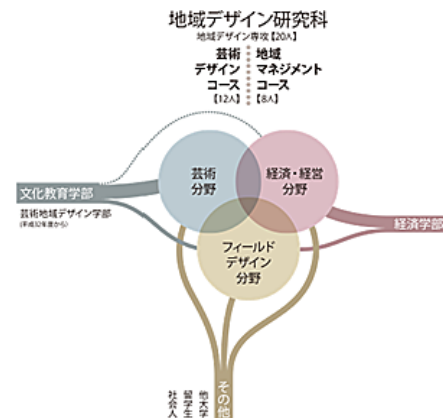

大学院での研究テーマ